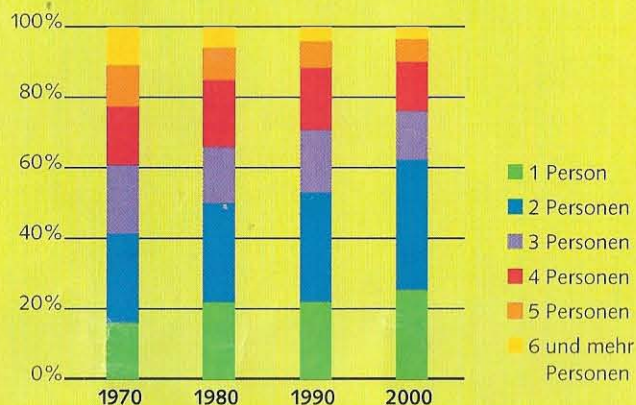

Privathaushalte nach Personenzahl