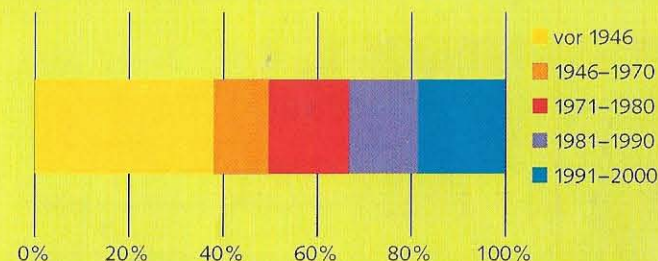

Baujahr der Wohnungen

Erwerbstätige und Pendler/innen

	1980	1990	2000	Veränderung 1990/2000
Erwerbstätige	1 464	1 988	2 288	15%
Total	1 464	1 988	2 288	15%
Nicht-Pendler/innen	744	699	671	-4%
Wegpendler/innen	720	1 289	1 617	25%
Zupendler/innen	197	276	394	43%
Wichtigste Arbeitsorte der Wegpendler/innen				
Wetzikon	193	384	334	-13%
Zürich	119	149	276	85%
Hinwil	55	97	123	27%
Uster	52	102	110	8%
Wichtigste Wohnorte der Zupendler/innen				
Wetzikon	66	47	74	57%
Bauma	21	45	55	22%
Hinwil	21	21	30	43%
Pfäffikon	15	21	26	24%

Konfession

	1980	1990	2000	Veränderung 1990/2000
Reformiert	2 250	2 543	2 520	-1%
Katholisch	683	891	924	4%
Andere	91	126	283	125%
Konfessionslos	121	222	445	100%

Statistisches Amt des Kantons Zürich
Bleicherweg 5
8090 Zürich
www.statistik.zh.ch
Telefon 01 225 12 00
Fax 01 225 12 99
dashop@statistik.zh.ch

Herausgeber: Statistisches Amt des Kantons Zürich
Grafisches Konzept: BieriDesign, Zürich
Druck: Xerox Business Services
Quelle: Bundesamt für Statistik, Eidgenössische Volkszählungen 1950–2000