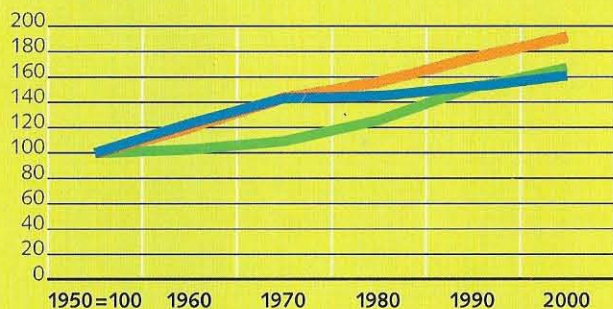

Haushalte und Wohnungen

	1980	1990	2000	Veränderung 1990/2000
Haushalte	1 074	1 360	1 605	18%
Einpersonenhaushalte	235	299	408	36%
Kinderlose (Ehe-)Paare	237	378	553	46%
(Ehe-)Paare mit Kind(ern)	480	575	538	-6%
Elternteil mit Kind(ern)	54	70	76	9%
Übrige Haushalte	68	38	30	-21%
Wohnungen	1 055	1 355	1 564	15%
1 und 2 Zimmer	111	163	158	-3%
3 und 4 Zimmer	456	642	745	16%
5 und mehr Zimmer	488	550	661	20%
Wohneigentumsquote	53,2	49,4	59,1	20%